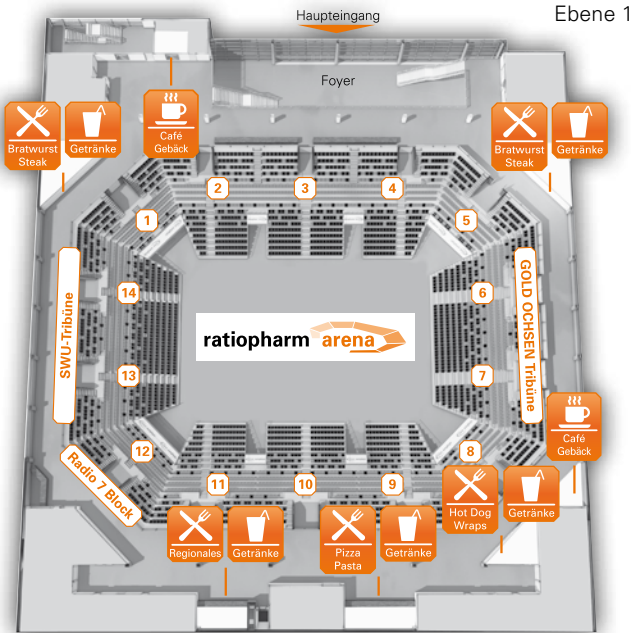

Die ratiopharm arena card

Viele Angebote – eine Bezahlkarte

In der **ratiopharm arena** können Sie ausschließlich mit der **ratiopharm arena card** oder mit der SWU SchwabenCard zahlen. Sie erhalten die **ratiopharm arena card** an jedem Veranstaltungstag bei unserem orange gekleideten Payment-Personal und an der zentralen Payment Kasse im Foyer-Bereich.

Food & Beverage Partner der ratiopharm arena