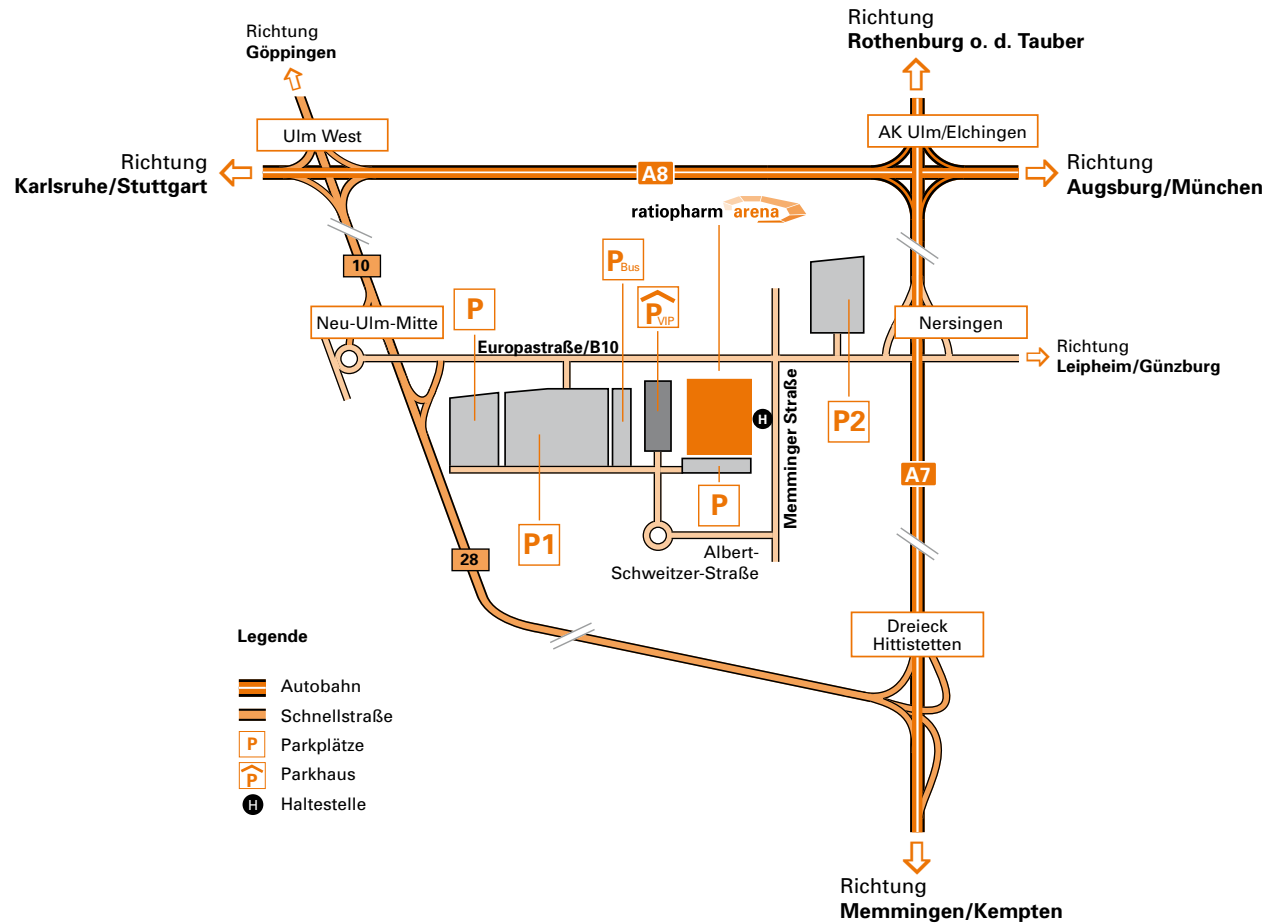

Anfahrt

Anschrift:

ratiopharm arena

Europastraße 25

89231 Neu-Ulm

service@ratiopharmarena.de

www.ratiopharmarena.de

Anfahrt mit dem Auto

Aus Richtung Stuttgart (A8):

Von der A8 kommend nehmen Sie die Ausfahrt „Ulm-West“ und fahren Sie dann auf die B10 Richtung „Ulm/ Kempten/ Friedrichshafen“. Nach etwa 9 km nehmen Sie die Ausfahrt „Neu-Ulm Mitte“ und biegen im Kreisverkehr an der dritten Ausfahrt in Richtung „Europastr. / B10“ ab. Folgen Sie nun den Wegweisern zur „Arena“ und zu den Parkplätzen. Nach etwa 1 km sehen Sie die **ratiopharm arena** rechtsseitig.

Aus Richtung München/ Augsburg (A8):

Von der A8 kommend fahren Sie am Autobahnkreuz „Ulm/ Elchingen“ auf die A7 Richtung „Kempten/ Memmingen“. Nach etwa 5 km nehmen Sie die Ausfahrt „Nersingen“ und fahren auf die B10 Richtung „Neu-Ulm/ Pfuhl/ Burlafingen“. Nach etwa 7 km nehmen Sie rechts die Auffahrt Richtung „Wiley / Ludwigsfeld“, ordnen sich links ein und folgen nicht dem Tunnel. Linksseitig sehen Sie bereits die **ratiopharm arena**. Folgen Sie nun den Wegweisern zu den ausgewiesenen Parkplätzen.

Aus Richtung Würzburg/ Nürnberg (A7):

Von der A7 kommend nehmen Sie die Ausfahrt „Nersingen“ und fahren auf die B10 Richtung „Neu-Ulm/ Pfuhl/ Burlafingen“. Nach etwa 7 km nehmen Sie rechts die Auffahrt Richtung „Wiley / Ludwigsfeld“ und folgen nicht dem Tunnel. Linksseitig sehen Sie bereits die **ratiopharm arena**. Folgen Sie nun den Wegweisern zu den ausgewiesenen Parkplätzen.

Aus Richtung Kempten / Memmingen (A7):

Von der A7 kommend nehmen Sie am „Autobahndreieck Hittistetten“ die Ausfahrt zur B28 Richtung „Ulm/ Neu-Ulm/ Senden“. Nach etwa 10 km nehmen Sie die Ausfahrt „Neu-Ulm Mitte“ und biegen an der Ampel rechts auf die „Europastr. / B10“ ab. Folgen Sie nun den Wegweisern zur „Arena“ und zu den Parkplätzen. Nach etwa 1 km sehen Sie die **ratiopharm arena** rechtsseitig.

Eine Haltebucht zum Ein- & Aussteigen für Besucher befindet sich etwa 300m von der **ratiopharm arena** entfernt in der Albert-Schweitzer-Str. / Ecke Memminger Str.