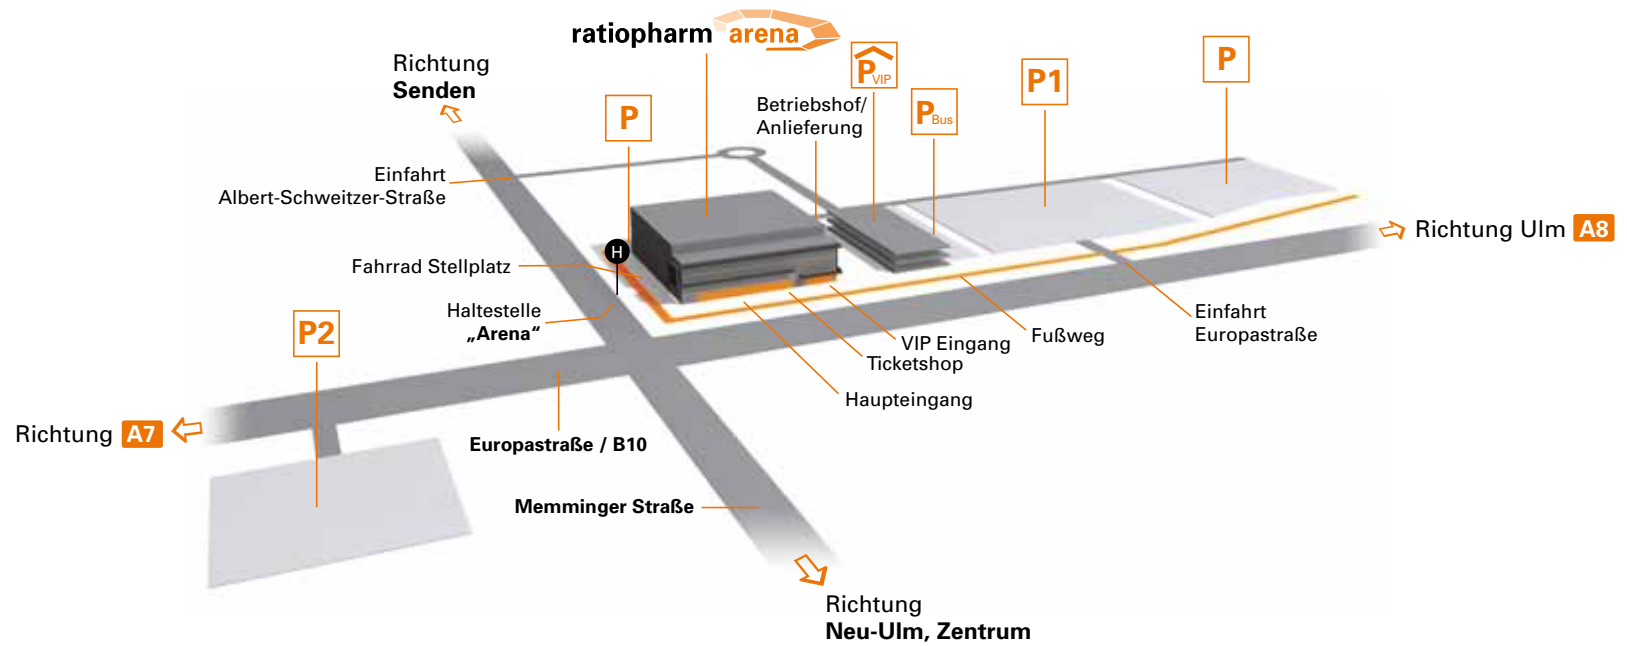

Aus Richtung München/ Augsburg (A8):

Von der A8 kommend fahren Sie am Autobahnkreuz „Ulm/ Elchingen“ auf die A7 Richtung „Kempten/ Memmingen“. Nach etwa 5 km nehmen Sie die Ausfahrt „Nersingen“ und fahren auf die B10 Richtung „Neu-Ulm/ Pfuhl/ Burlafingen“. Nach etwa 7 km nehmen Sie rechts die Auffahrt Richtung „Wiley / Ludwigsfeld“, ordnen sich links ein und folgen nicht dem Tunnel. Linksseitig sehen Sie bereits die **ratiopharm arena**. Folgen Sie nun den Wegweisern zu den ausgewiesenen Parkplätzen.

Aus Richtung Würzburg/ Nürnberg (A7):

Von der A7 kommend nehmen Sie die Ausfahrt „Nersingen“ und fahren auf die B10 Richtung „Neu-Ulm/ Pfuhl/ Burlafingen“. Nach etwa 7 km nehmen Sie rechts die Auffahrt Richtung „Wiley / Ludwigsfeld“ und folgen nicht dem Tunnel. Linksseitig sehen Sie bereits die **ratiopharm arena**. Folgen Sie nun den Wegweisern zu den ausgewiesenen Parkplätzen.

Aus Richtung Kempten / Memmingen (A7):

Von der A7 kommend nehmen Sie am „Autobahndreieck Hittistetten“ die Ausfahrt zur B28 Richtung „Ulm/ Neu-Ulm/ Senden“. Nach etwa 10 km nehmen Sie die Ausfahrt „Neu-Ulm Mitte“ und biegen an der Ampel rechts auf die „Europastr. / B10“ ab. Folgen Sie nun den Wegweisern zur „Arena“ und zu den Parkplätzen. Nach etwa 1 km sehen Sie die **ratiopharm arena** rechtsseitig.

Eine Haltebucht zum Ein- & Aussteigen für Besucher befindet sich etwa 300m von der **ratiopharm arena** entfernt in der Albert-Schweitzer-Str. / Ecke Memminger Str.

Lageplan

Anschrift:

ratiopharm arena
Europastraße 25
89231 Neu-Ulm